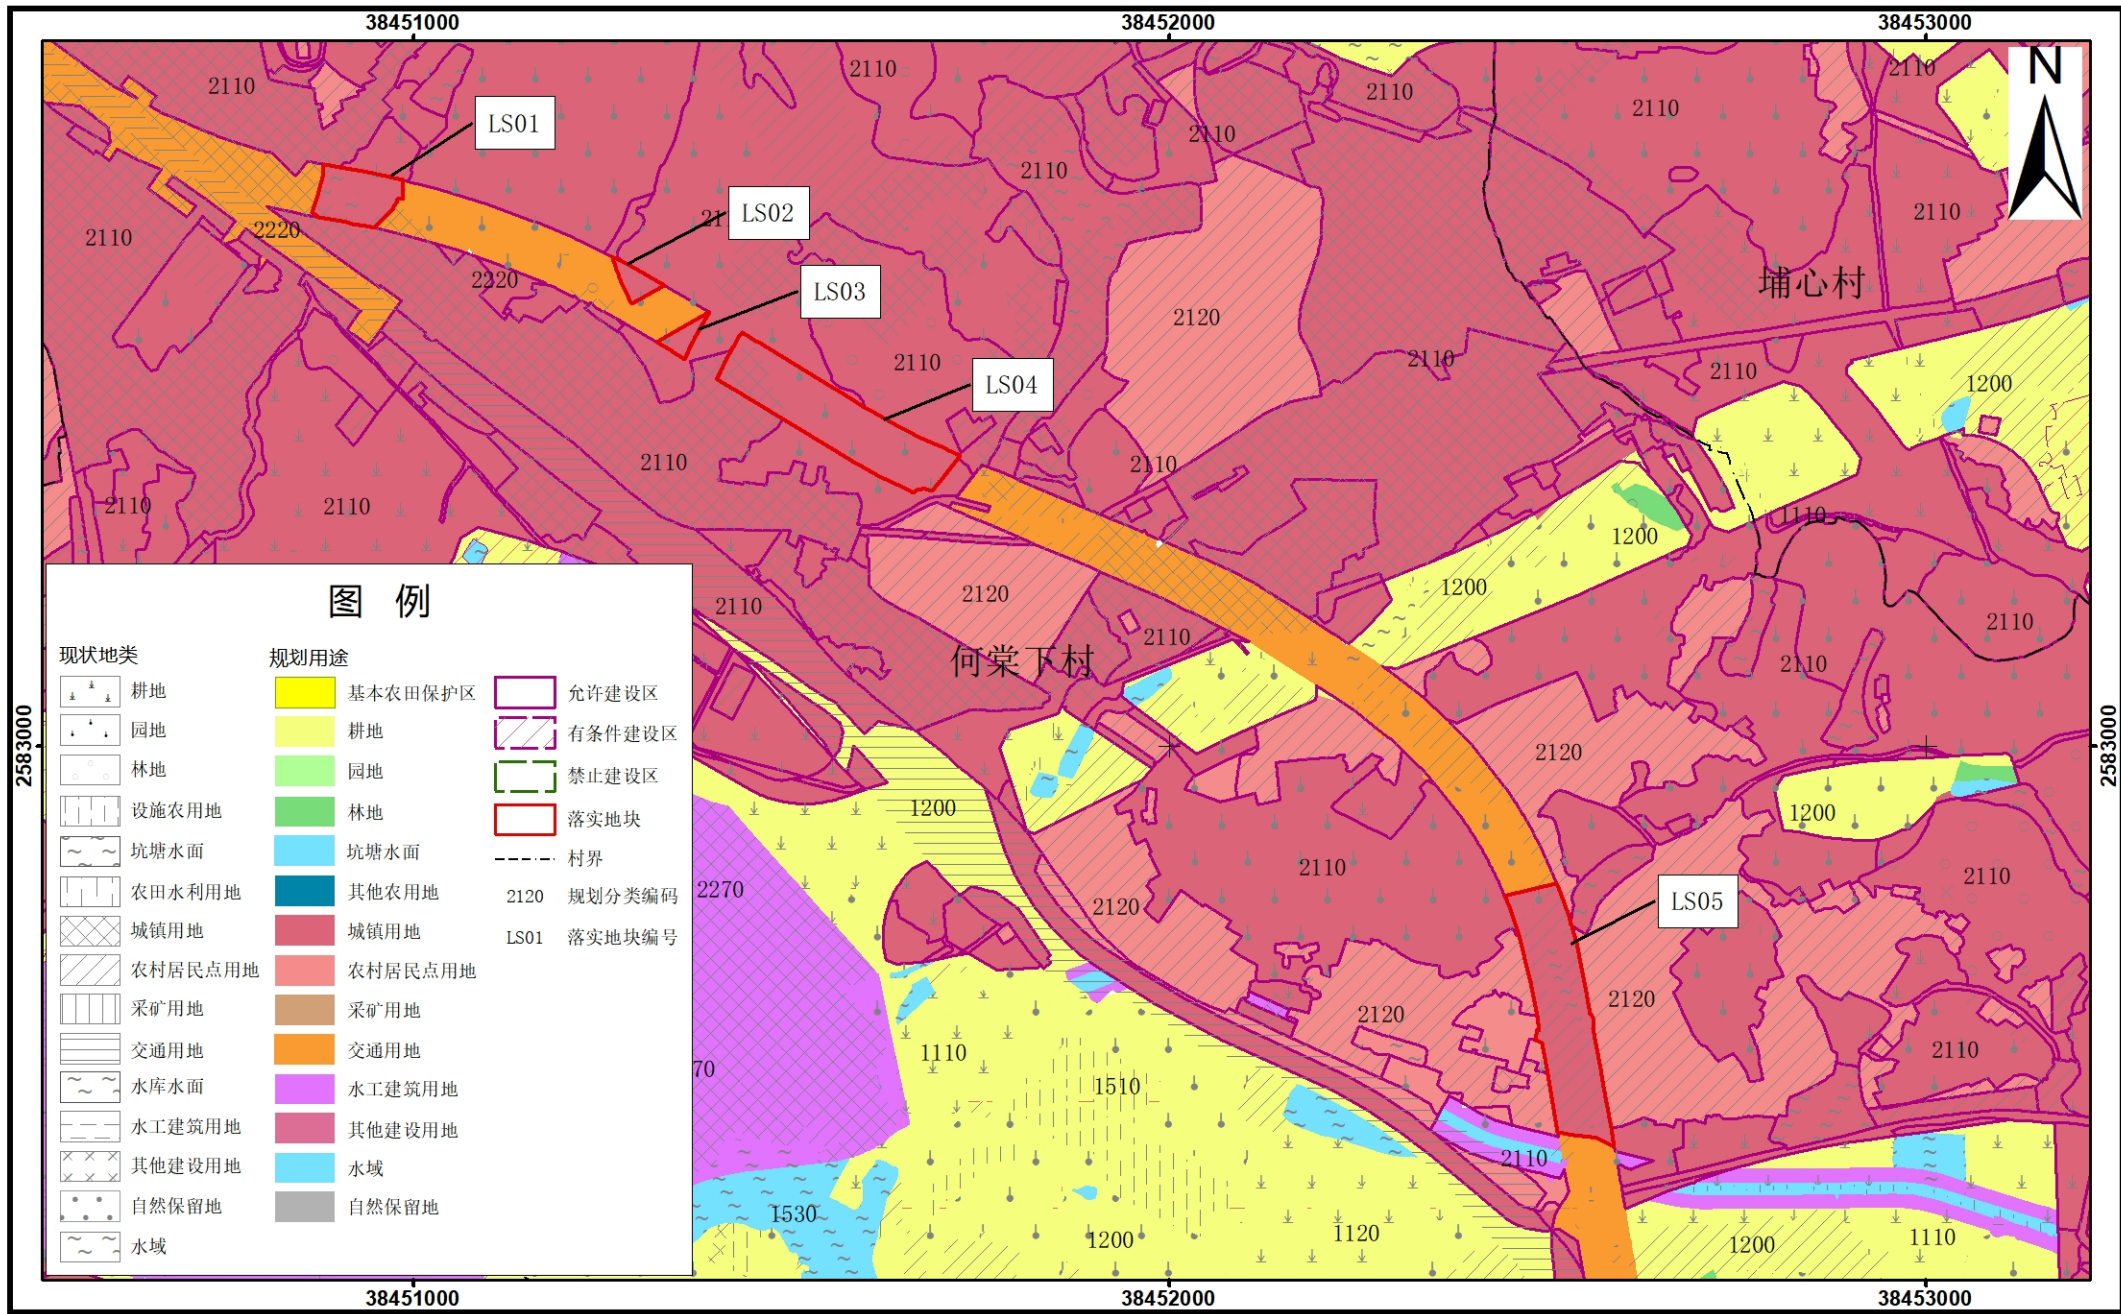

# 黄埔区龙湖街道（原九龙镇）落实地块土地利用规划图（落实前）

2000国家大地坐标系  
1985国家高程基准

1:10000

广州开发区规划和自然资源局（广州市规划和自然资源局黄埔区分局）  
广东家泰土地规划信息咨询有限公司  
2023年5月

# 黄埔区龙湖街道（原九龙镇）落实地块土地利用规划图（落实后）

2000国家大地坐标系  
1985国家高程基准

1:10000

广州开发区规划和自然资源局（广州市规划和自然资源局黄埔区分局）  
广东家泰土地规划信息咨询有限公司  
2023年5月