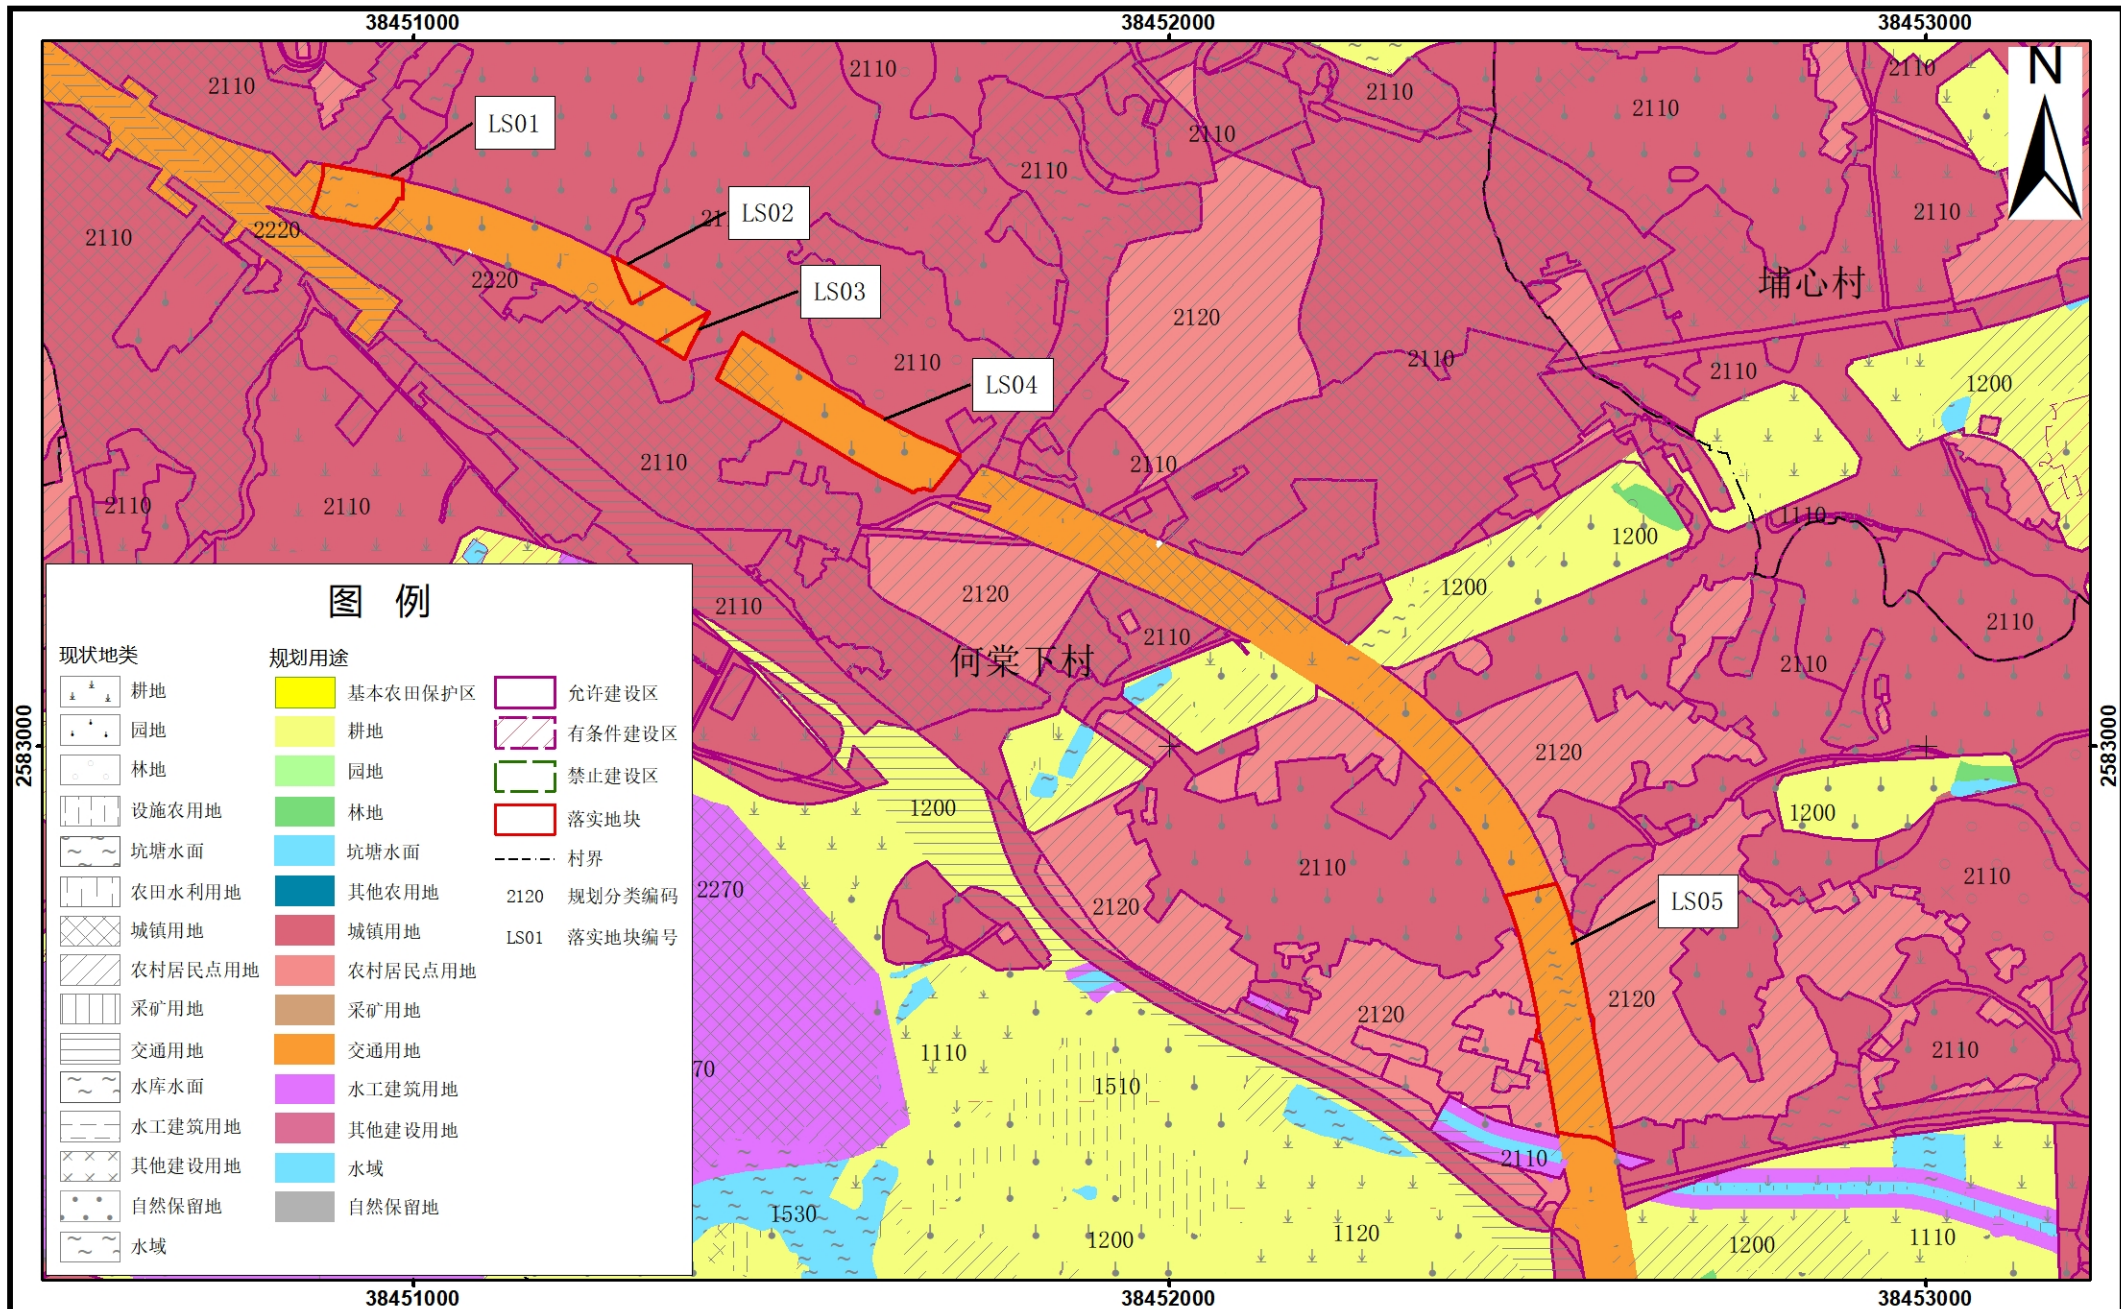

# 黄埔区龙湖街道（原九龙镇）落实地块土地利用规划图（落实前）

2000国家大地坐标系  
1985国家高程基准

1:10000

广州开发区规划和自然资源局（广州市规划和自然资源局黄埔区分局）  
广东家泰土地规划信息咨询有限公司  
2023年5月

# 黄埔区龙湖街道（原九龙镇）落实地块土地利用规划图（落实后）

2000国家大地坐标系  
1985国家高程基准

1:10000

广州开发区规划和自然资源局（广州市规划和自然资源局黄埔区分局）  
广东家泰土地规划信息咨询有限公司  
2023年5月