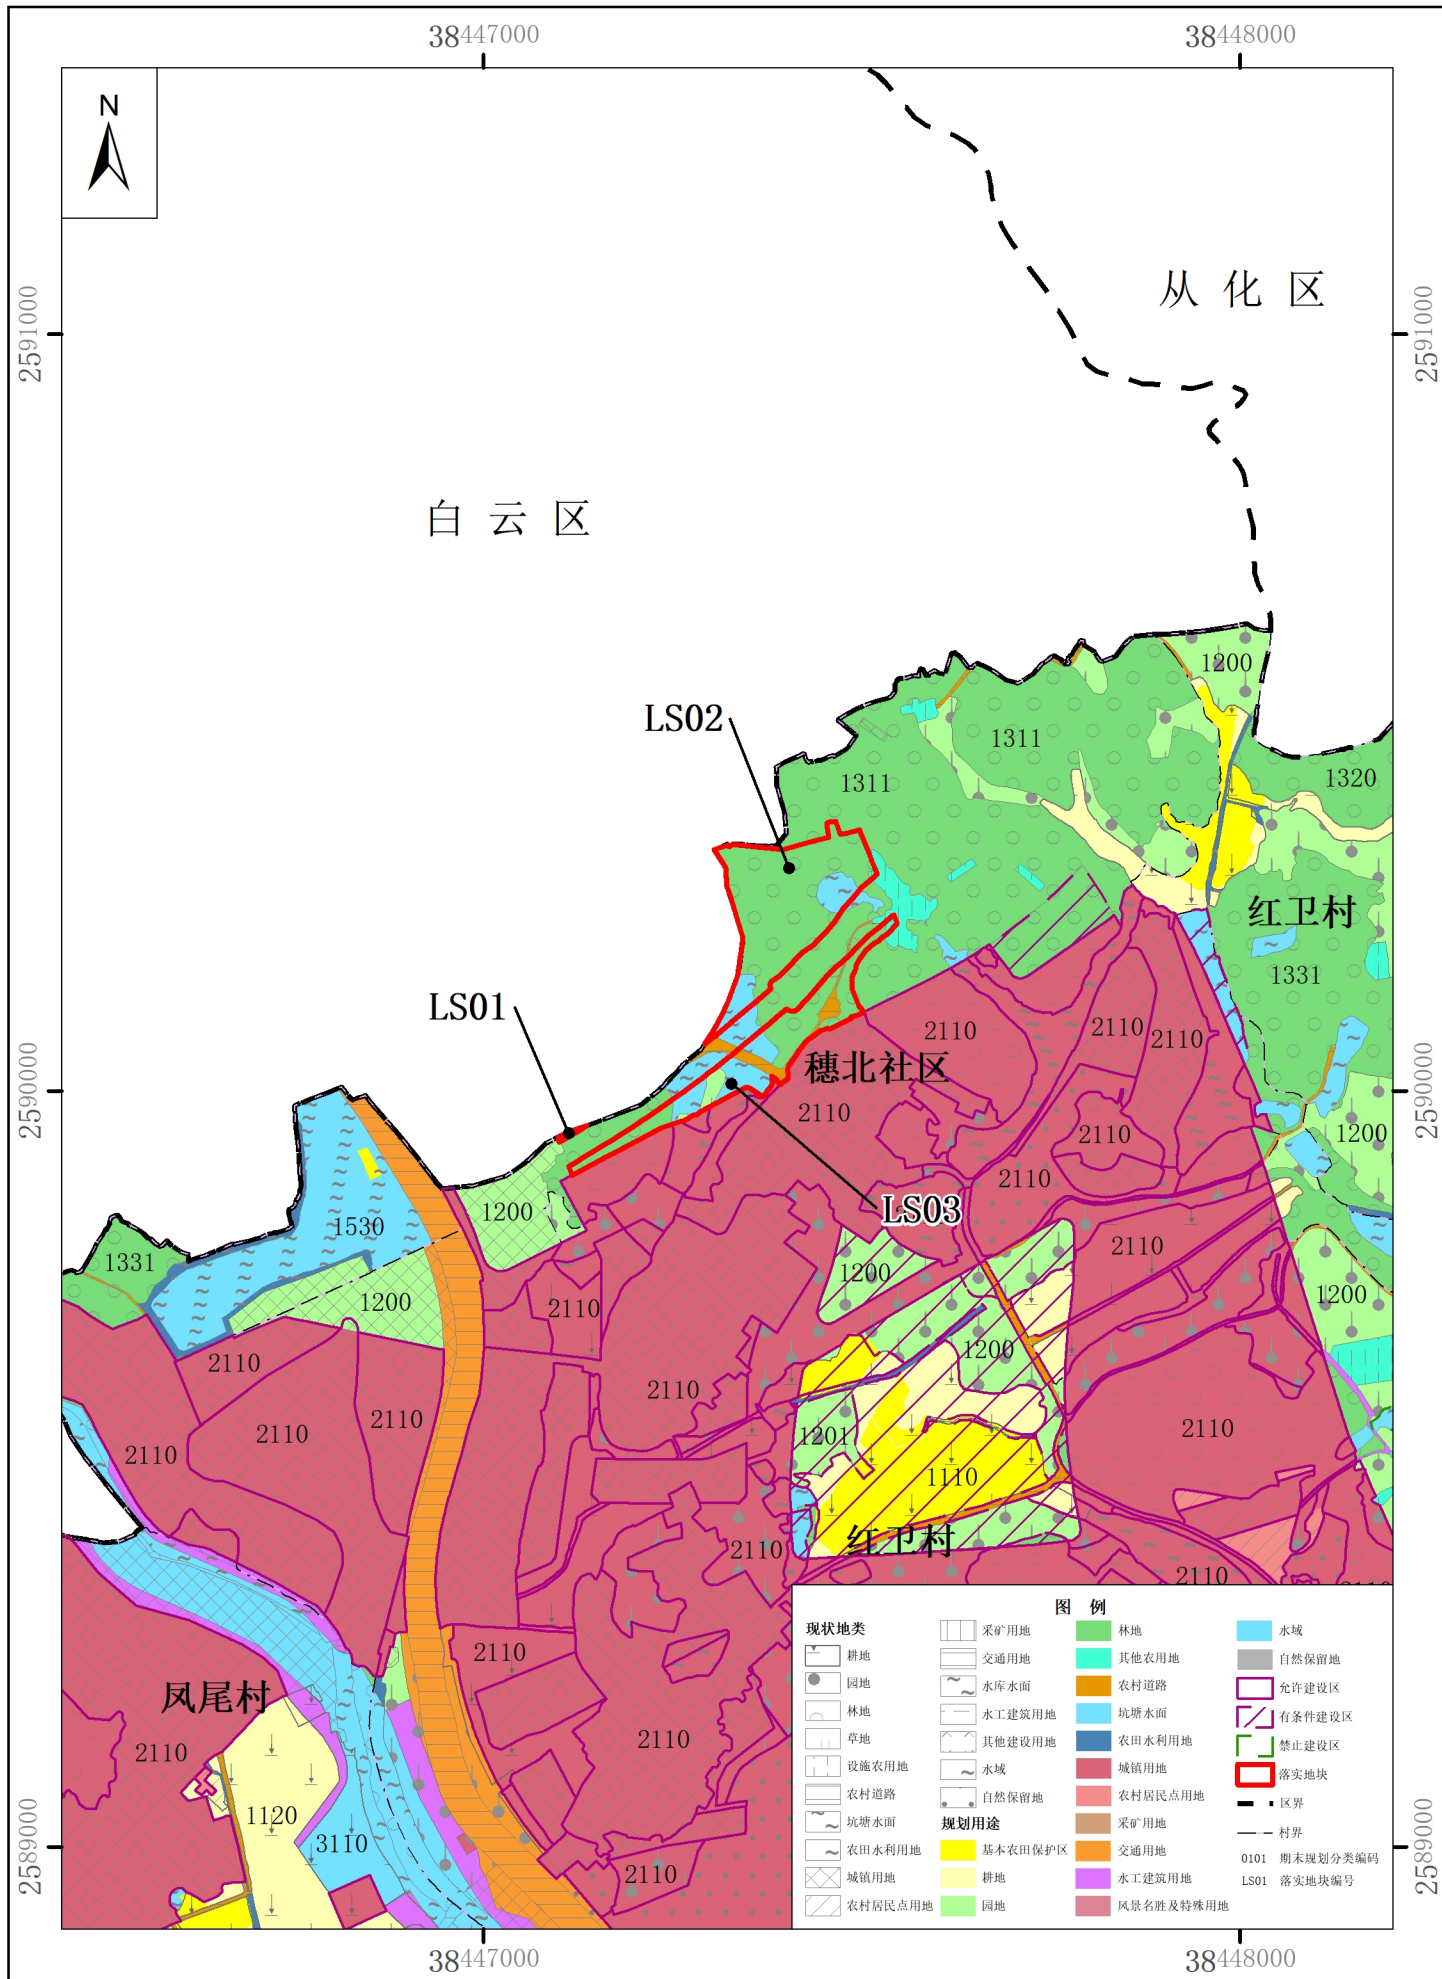

黄埔区九龙镇落实地块土地利用规划图（落实前）

2000国家大地坐标系
1985国家高程基准

1:10000

广州开发区规划和自然资源局
广州市规划和自然资源局黄埔区分局 制图
二〇二三年七月

黄埔区九龙镇落实地块土地利用规划图（落实后）

2000国家大地坐标系
1985国家高程基准

1:10000

广州开发区规划和自然资源局
广州市规划和自然资源局黄埔区分局 制图
二〇二三年七月