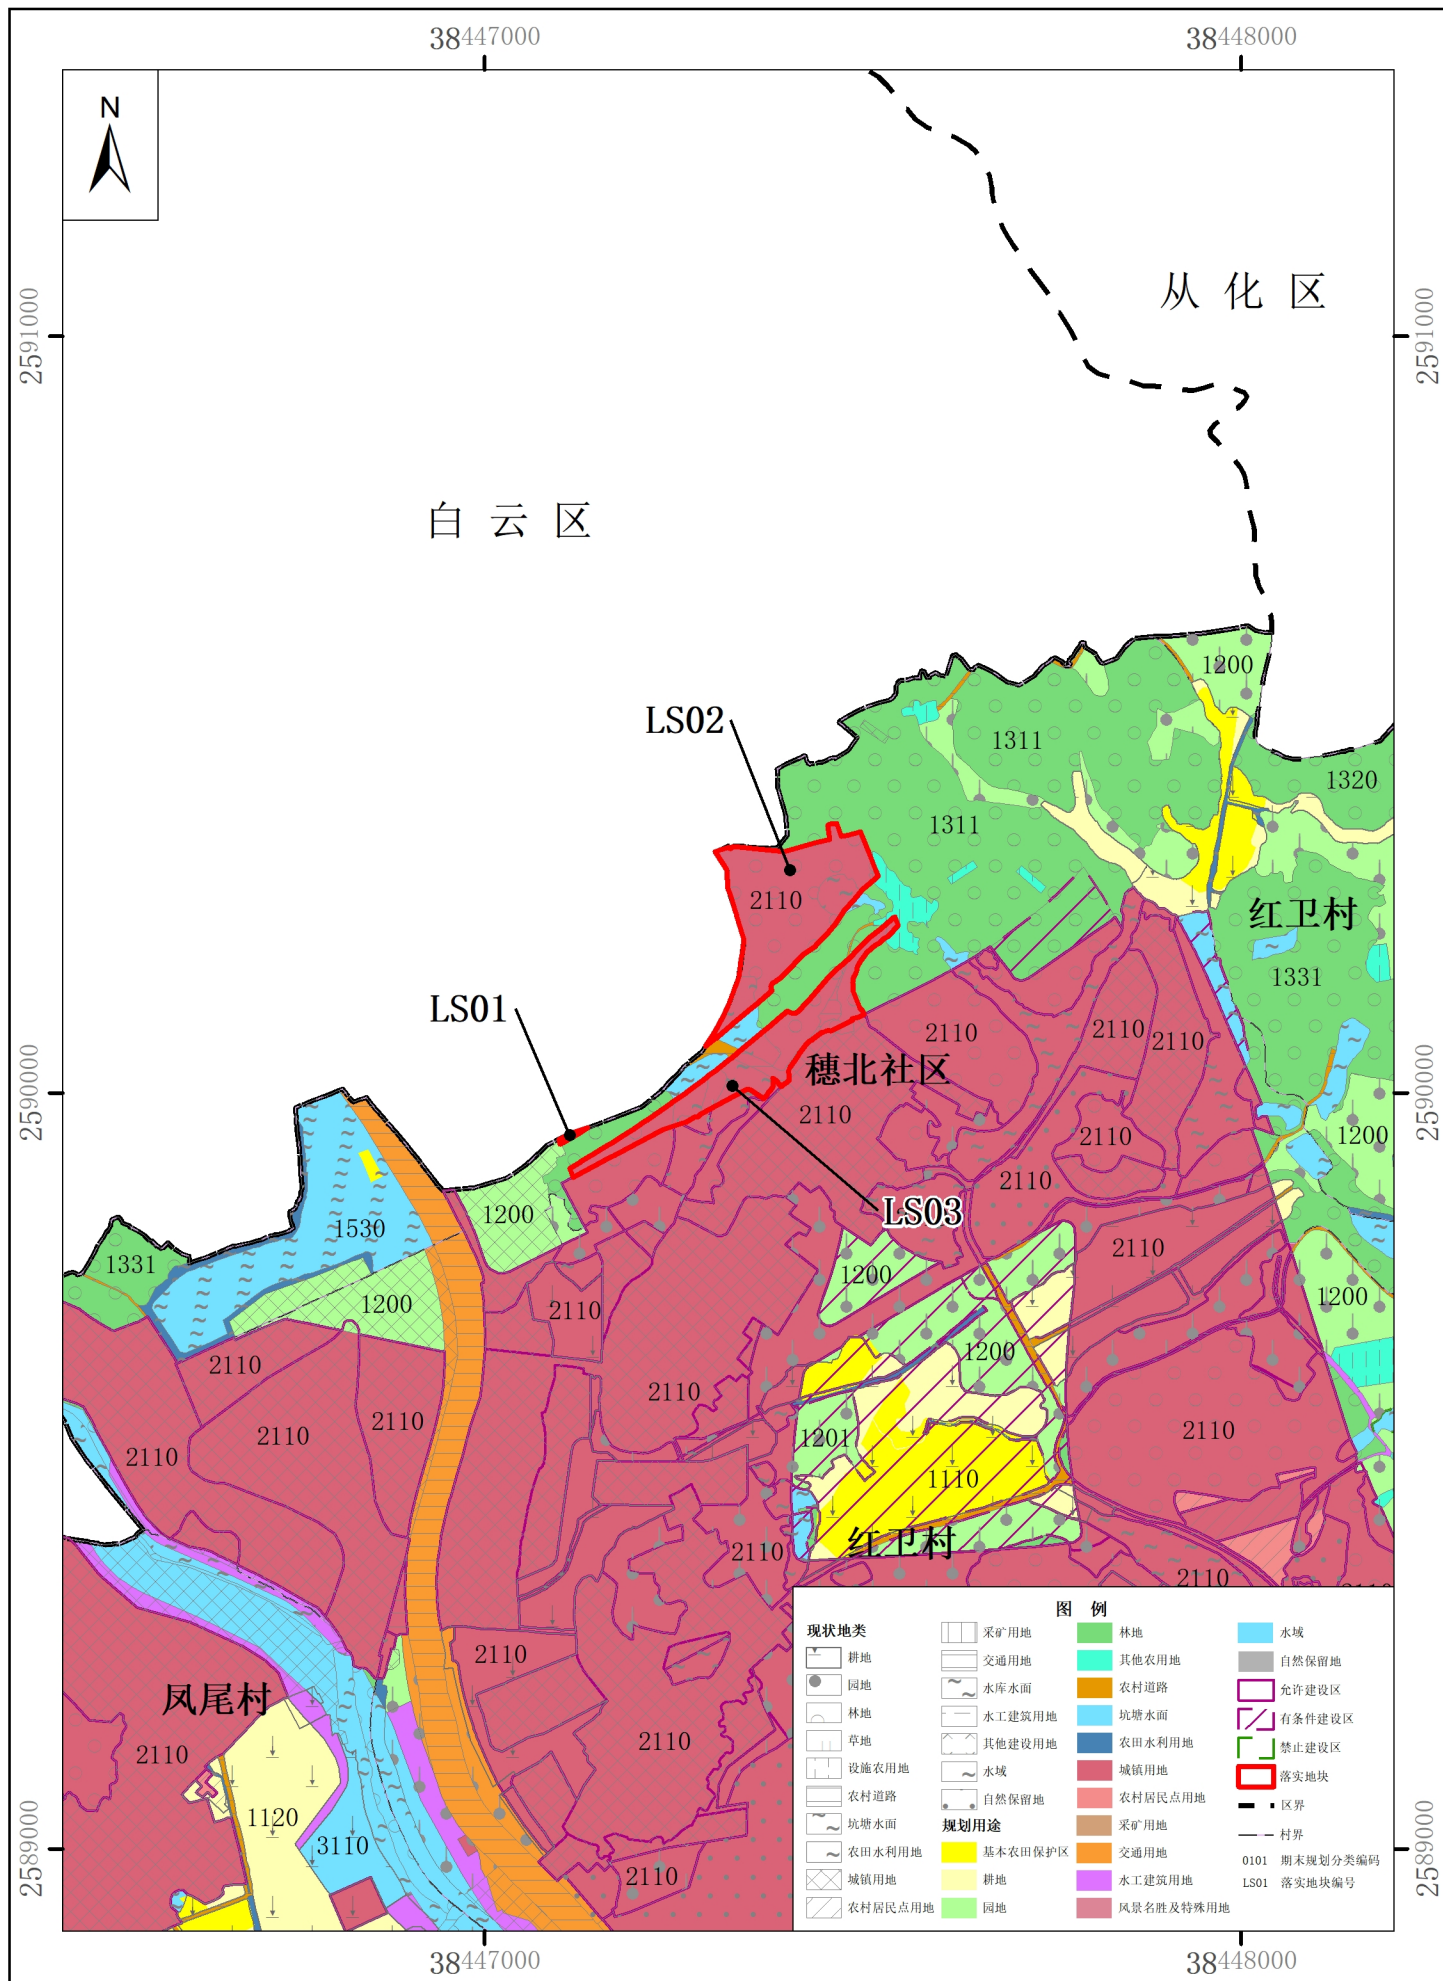

黄埔区九龙镇落实地块土地利用规划图（落实前）

2000国家大地坐标系
1985国家高程基准

1:10000

广州开发区规划和自然资源局
广州市规划和自然资源局黄埔区分局 制图
二〇二三年七月

黄埔区九龙镇落实地块土地利用规划图（落实后）

2000国家大地坐标系
1985国家高程基准

1:10000

广州开发区规划和自然资源局
广州市规划和自然资源局黄埔区分局 制图
二〇二三年七月